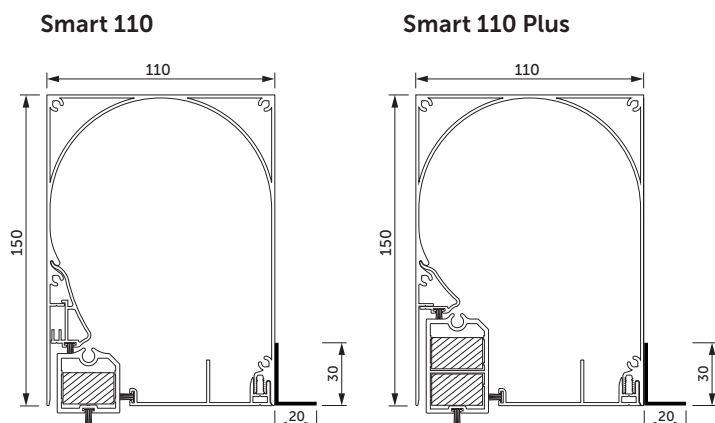

Build-in SMART SCREEN

**5 ÅRS
GARANTI**

Smart screen til indbygning. Designet til nye og renoverede bygninger. Et stilrent produkt.

- Kassetten er helt skjult sammen med bundlisten, der parkeres i kassetten.
- 4 kassettefarver og 65 screenduge.
- 3 typer screenstoffer fra mørklægning over til transparent.
- Størrelse op til 500 x 500 cm.

SMART SCREEN build-in 110

Standard
ved bredde
under 4 m.

Standard
ved bredde
over 4 m.

Endeprofil
110

Styreskiner

110 lang

110 kort

Maks.	Bredde	Højde	Areal
Smart 110	500 cm	500 cm	25 m ²

Fungerer kun med motor

SMART SCREEN build-in 95

Styreskiner

95 lang

Endeprofil
95

Maks.	Bredde	Højde	Areal
Smart 95	340 cm	330 cm	11 m ²

Fungerer kun med motor

Kassettefarver build-in 110