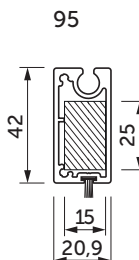

SMART SCREEN build-in 110

Standard
ved bredde
under 4 m.

Standard
ved bredde
over 4 m.

Endeprofil
110

Styreskiner

110 lang

110 kort

Maks.	Bredde	Højde	Areal
Smart 110	500 cm	500 cm	25 m ²

Fungerer kun med motor

SMART SCREEN build-in 95

Styreskiner

95 lang

Endeprofil
95

Maks.	Bredde	Højde	Areal
Smart 95	340 cm	330 cm	11 m ²

Fungerer kun med motor

Kassettefarver build-in 110