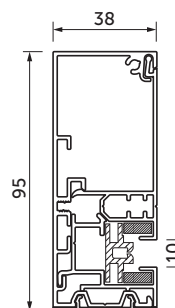

SMART SCREEN build-in 110

Standard
ved bredde
under 4 m.

Standard
ved bredde
over 4 m.

Endeprofil
110

Styreskiner

110 lang

110 kort

Maks.	Bredde	Højde	Areal
Smart 110	500 cm	500 cm	25 m ²

Fungerer kun med motor

SMART SCREEN build-in 95

Styreskiner

95 lang

Endeprofil
95

Maks.	Bredde	Højde	Areal
Smart 95	340 cm	330 cm	11 m ²

Fungerer kun med motor

Kassettefarver build-in 110