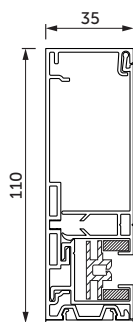

SMART SCREEN build-in 110

Standard
ved bredde
under 4 m.

Standard
ved bredde
over 4 m.

Endeprofil
110

Styreskiner

110 lang

110 kort

Maks.	Bredde	Højde	Areal
Smart 110	500 cm	500 cm	25 m ²

Fungerer kun med motor

SMART SCREEN build-in 95

Styreskiner

95 lang

Endeprofil
95

Maks.	Bredde	Højde	Areal
Smart 95	340 cm	330 cm	11 m ²

Fungerer kun med motor

Kassettefarver build-in 110