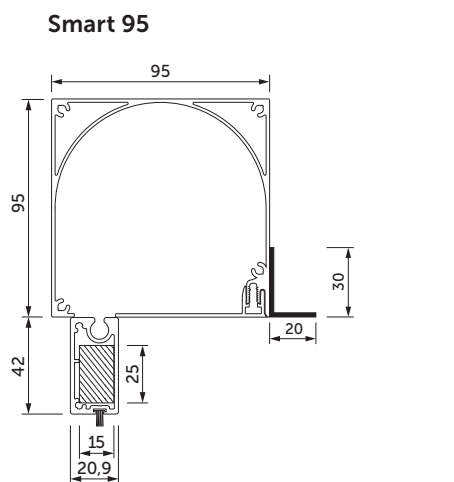

SMART SCREEN build-in 110

Standard
ved bredde
under 4 m.

Standard
ved bredde
over 4 m.

Endeprofil
110

Styreskiner

110 lang

110 kort

Maks.	Bredde	Højde	Areal
Smart 110	500 cm	500 cm	25 m ²

Fungerer kun med motor

SMART SCREEN build-in 95

Styreskiner

95 lang

Endeprofil
95

Maks.	Bredde	Højde	Areal
Smart 95	340 cm	330 cm	11 m ²

Fungerer kun med motor

Kassettefarver build-in 110